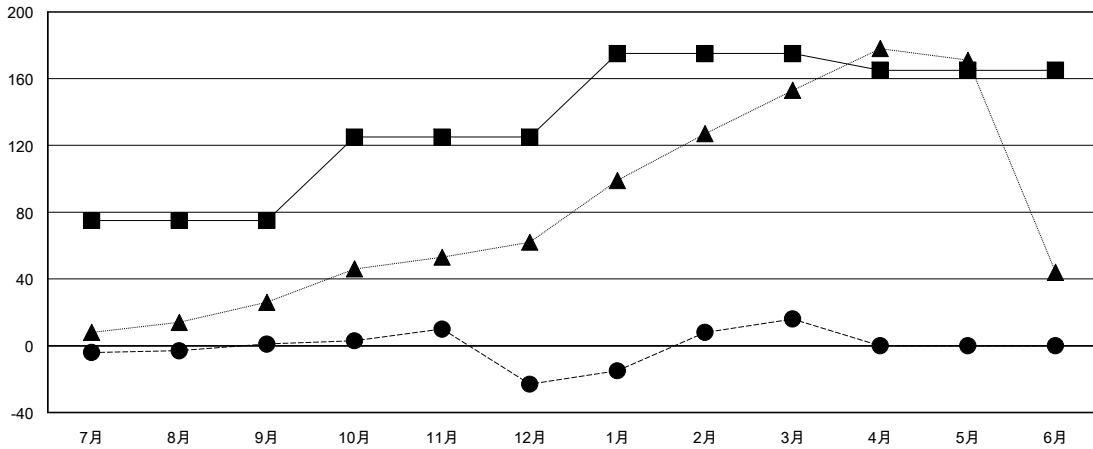

MONTHLY MEMBERSHIP PROGRESS REPORT

District 335 D

Results as of: 3/31/2017

GMT: Masayoshi Maruyama

地域 JAPAN

GMT会則地域

クラブ			
結果 : 2016-2017			
四半期	新クラブ目標	新クラブ	解散クラブ
7月/8月/9月	0	0	0
10月/11月/12月	0	0	0
1月/2月/3月	1	0	0
4月/5月/6月	0	0	0

名			
結果 : 2016-2017			
四半期	新会員 (再入会と転入を含めない) 純増目標	新会員 (再入会と転入を含めない) 実際	退会者 (転籍を含む) 実際
7月/8月/9月	75	26	25
10月/11月/12月	50	18	42
1月/2月/3月	50	53	14
4月/5月/6月	-10	0	0

新クラブ目標及び実績累計

会員目標及び実績累計

解散クラブ: 0	34 CLUBS OF 64 一名以上の新会員を登録	男女別
退会者		男性 1,586 (76.84%)
物故会員 7		女性 478 (23.16%)
クラブ解散 0	会員累計データを見るには、ここをクリック	世帯主/家族会員合計 600
その他 74		国際会費半額の家族会員 334
合計 81		